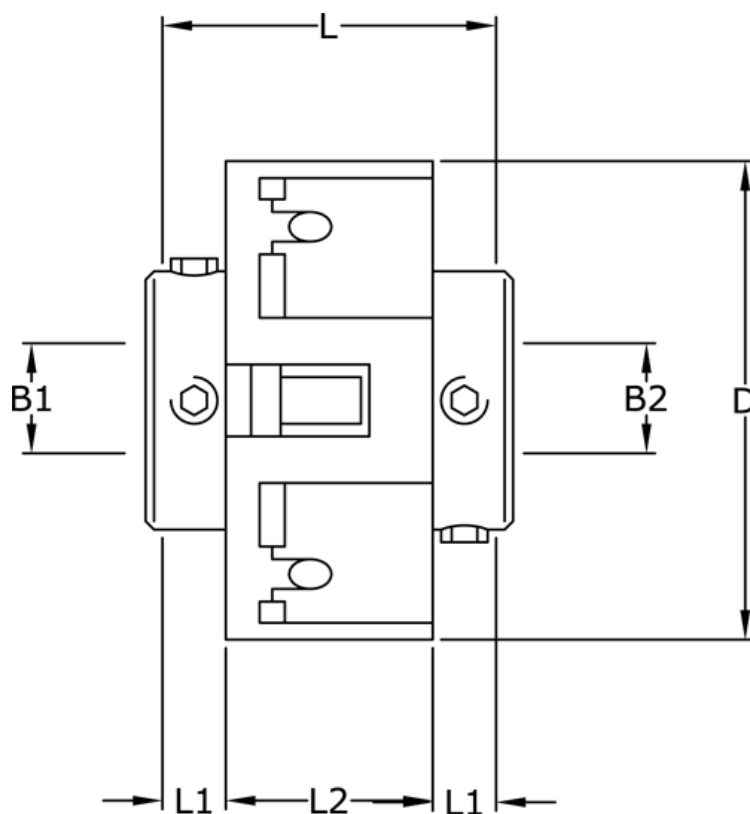

Varenummer: 3322201181418
Beskrivelse: Uni-Lat kobling str. 201.18.14.18
med pinolskrue, boring 3/4 mm

Mål

B1	= 3
B2	= 4
D	= 18
L	= 14.2
L1	= 4.6
L2	= 5.1
Skrue	= M3